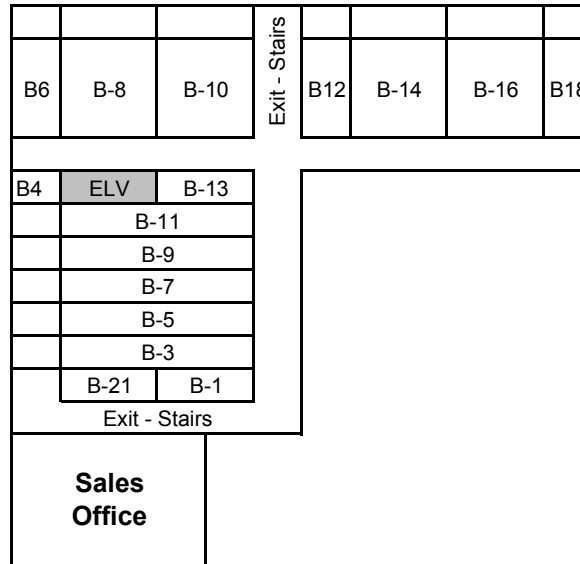

**Whaler Inn Beach Club
Building Layout - October 10, 2009**

OCEAN FRONT

First Floor

Second Floor

Third Floor

Fourth Floor

<u>2 Bdrm Side Unit</u>	<u>2 Bdrm Oceanfront</u>	<u>1 Bdrm Sideview</u>	<u>1 Bdrm Oceanview</u>	<u>Efficiency Oceanfront</u>	<u>Efficiency Sideview</u>	<u>Motel Rooms</u>
B-21	A-8	A-1	B-9	A-6	A-4	B-13
	A-10	A-3	B-11	A-12	B-4	C-1
	A-14	A-5	C-9	A-18	C-2	C-13
	A-16	A-7	C-11	B-6	C-4	
	B-8	A-9		B-12		
	B-10	A-11		B-18		
	B-14	B-1		C-6		<u>Suites</u>
	B-16	B-3		C-12		401
	C-8	B-5		C-18		402
	C-10	B-7				
	C-14	C-3				
	C-16	C-5				
		C-7				