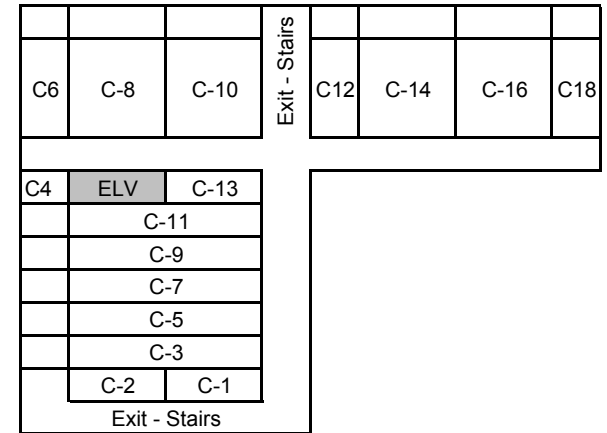

**Whaler Inn Beach Club
Building Layout - October 10, 2009**

OCEAN FRONT

First Floor

Second Floor

Third Floor

Fourth Floor

<u>2 Bdrm Side Unit</u>	<u>2 Bdrm Oceanfront</u>	<u>1 Bdrm Sideview</u>	<u>1 Bdrm Oceanview</u>	<u>Efficiency Oceanfront</u>	<u>Efficiency Sideview</u>	<u>Motel Rooms</u>
B-21	A-8	A-1	B-9	A-6	A-4	B-13
	A-10	A-3	B-11	A-12	B-4	C-1
	A-14	A-5	C-9	A-18	C-2	C-13
	A-16	A-7	C-11	B-6	C-4	
	B-8	A-9		B-12		
	B-10	A-11		B-18		
	B-14	B-1		C-6		<u>Suites</u>
	B-16	B-3		C-12		401
	C-8	B-5		C-18		402
	C-10	B-7				
	C-14	C-3				
	C-16	C-5				
		C-7				