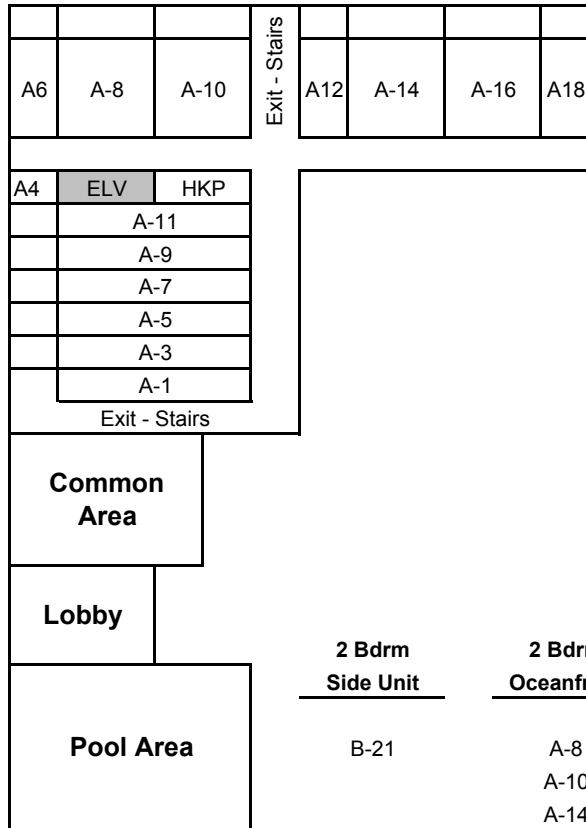

**Whaler Inn Beach Club
Building Layout - October 10, 2009**

OCEAN FRONT

First Floor

Second Floor

Third Floor

Fourth Floor

<u>2 Bdrm Side Unit</u>	<u>2 Bdrm Oceanfront</u>	<u>1 Bdrm Sideview</u>	<u>1 Bdrm Oceanview</u>	<u>Efficiency Oceanfront</u>	<u>Efficiency Sideview</u>	<u>Motel Rooms</u>
B-21	A-8	A-1	B-9	A-6	A-4	B-13
	A-10	A-3	B-11	A-12	B-4	C-1
	A-14	A-5	C-9	A-18	C-2	C-13
	A-16	A-7	C-11	B-6	C-4	
	B-8	A-9		B-12		
	B-10	A-11		B-18		
	B-14	B-1		C-6		<u>Suites</u>
	B-16	B-3		C-12		401
	C-8	B-5		C-18		402
	C-10	B-7				
	C-14	C-3				
	C-16	C-5				
		C-7				